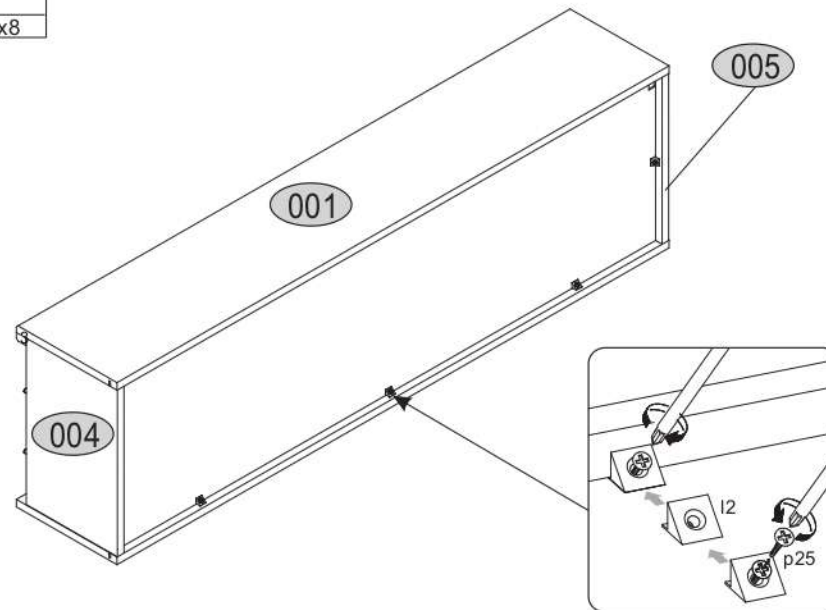

CONRAD

KÓD	ROZMĚR				BALÍČEK
001	1350	246	16/32	1	1/1
002	1350	246	16	1	1/1
004	352	223	16	1	1/1
005	352	223	16	1	1/1
006	352	203	16	2	1/1
007	1334	370	2,5	1	1/1
008	330	60	22	2	1/1
PŘÍSLUŠENSTVÍ				1	1/1

4x p21 	20x f1 Ø8x30 	2x f3 	2x p29 
8x l2 	8x p25 Ø3.5x16 	20x r1 15x12 	20x r16 Ø5x24 
18x s2 	1x z1 	2x n322 	

1

2

3

4

5

6

7