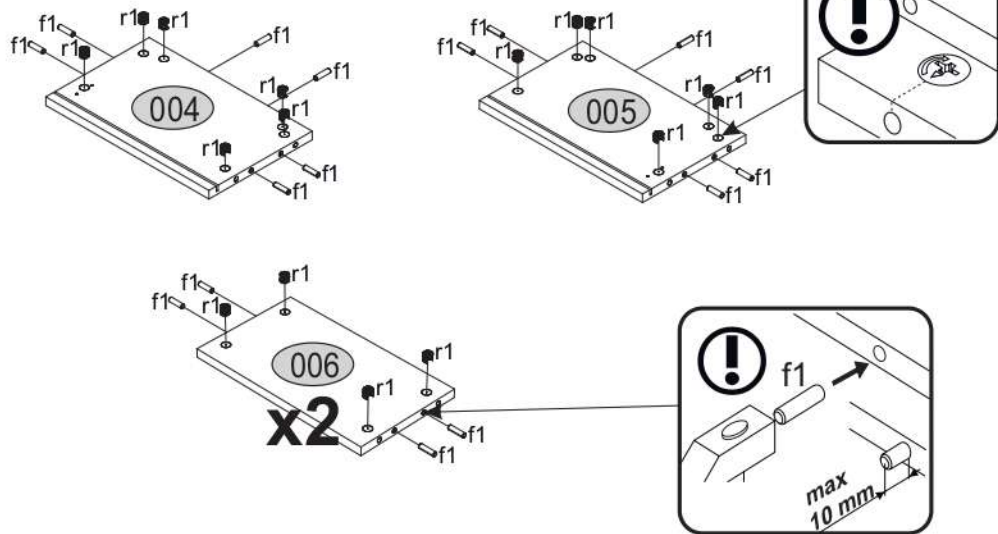

CONRAD

KÓD	ROZMĚR				BALÍČEK
001	1350	246	16/32	1	1/1
002	1350	246	16	1	1/1
004	352	223	16	1	1/1
005	352	223	16	1	1/1
006	352	203	16	2	1/1
007	1334	370	2,5	1	1/1
008	330	60	22	2	1/1
PŘÍSLUŠENSTVÍ				1	1/1

4x p21 	20x f1 Ø8x30 	2x f3 	2x p29 
8x l2 	8x p25 Ø3.5x16 	20x r1 15x12 	20x r16 Ø5x24 
18x s2 	1x z1 	2x n322 	

1

2

3

4

5

6

7