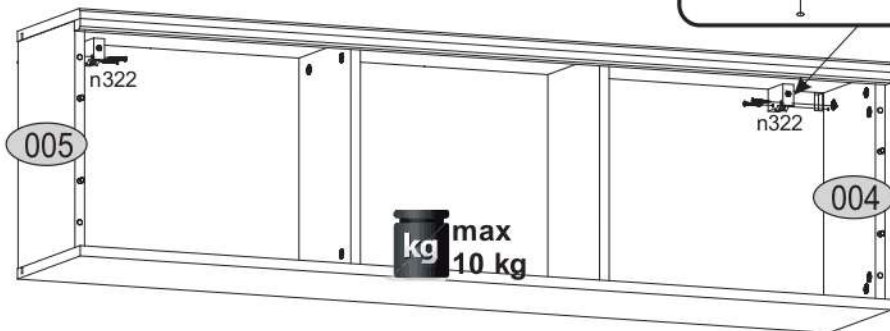

CONRAD

KÓD	ROZMĚR				BALÍČEK
001	1350	246	16/32	1	1/1
002	1350	246	16	1	1/1
004	352	223	16	1	1/1
005	352	223	16	1	1/1
006	352	203	16	2	1/1
007	1334	370	2,5	1	1/1
008	330	60	22	2	1/1
PŘÍSLUŠENSTVÍ				1	1/1

4x p21 	20x f1 Ø8x30 	2x f3 	2x p29 
8x l2 	8x p25 Ø3.5x16 	20x r1 15x12 	20x r16 Ø5x24 
18x s2 	1x z1 	2x n322 	

1

2

3

4

5

6

7