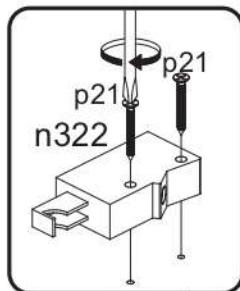

CONRAD

KÓD	ROZMĚR				BALÍČEK
001	1350	246	16/32	1	1/1
002	1350	246	16	1	1/1
004	352	223	16	1	1/1
005	352	223	16	1	1/1
006	352	203	16	2	1/1
007	1334	370	2,5	1	1/1
008	330	60	22	2	1/1
PŘÍSLUŠENSTVÍ				1	1/1

4x p21 	20x f1 Ø8x30 	2x f3 	2x p29 
8x l2 	8x p25 Ø3.5x16 	20x r1 15x12 	20x r16 Ø5x24 
18x s2 	1x z1 	2x n322 	

1

2

3

4

5

6

7