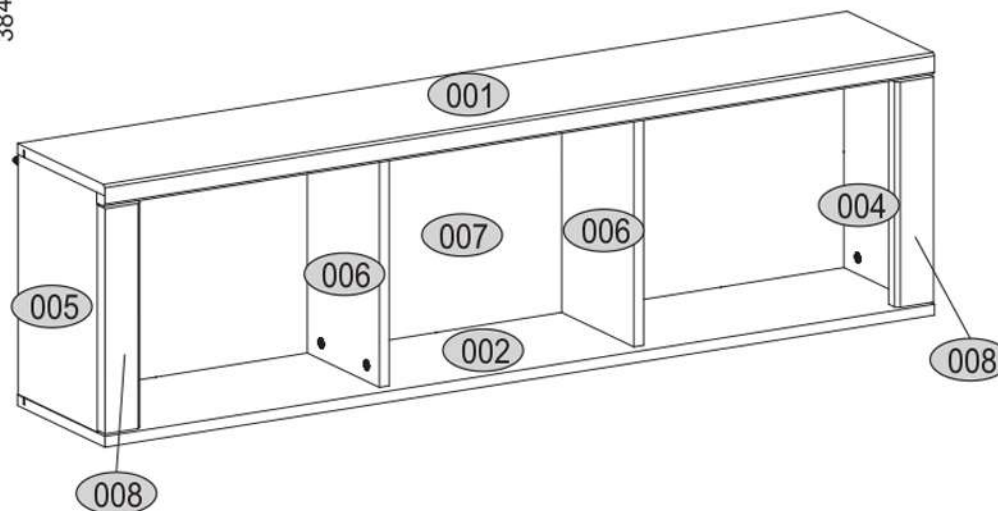

CONRAD

KÓD	ROZMĚR				BALÍČEK
001	1350	246	16/32	1	1/1
002	1350	246	16	1	1/1
004	352	223	16	1	1/1
005	352	223	16	1	1/1
006	352	203	16	2	1/1
007	1334	370	2,5	1	1/1
008	330	60	22	2	1/1
PŘÍSLUŠENSTVÍ				1	1/1

4x p21 	20x f1 Ø8x30 	2x f3 	2x p29 
8x l2 	8x p25 Ø3.5x16 	20x r1 15x12 	20x r16 Ø5x24 
18x s2 	1x z1 	2x n322 	

1

2

3

4

5

6

7