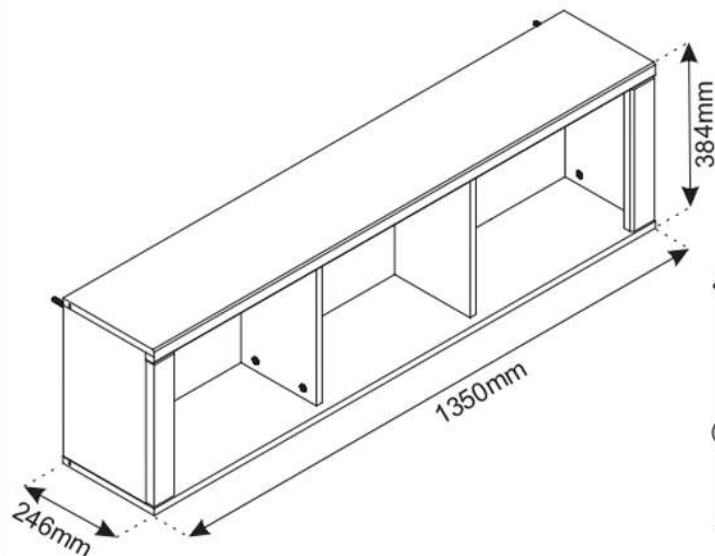

CONRAD

KÓD	ROZMĚR				BALÍČEK
001	1350	246	16/32	1	1/1
002	1350	246	16	1	1/1
004	352	223	16	1	1/1
005	352	223	16	1	1/1
006	352	203	16	2	1/1
007	1334	370	2,5	1	1/1
008	330	60	22	2	1/1
PŘÍSLUŠENSTVÍ				1	1/1

4x p21 	20x f1 Ø8x30 	2x f3 	2x p29 
8x l2 	8x p25 Ø3.5x16 	20x r1 15x12 	20x r16 Ø5x24 
18x s2 	1x z1 	2x n322 	

1

2

3

4

5

6

7