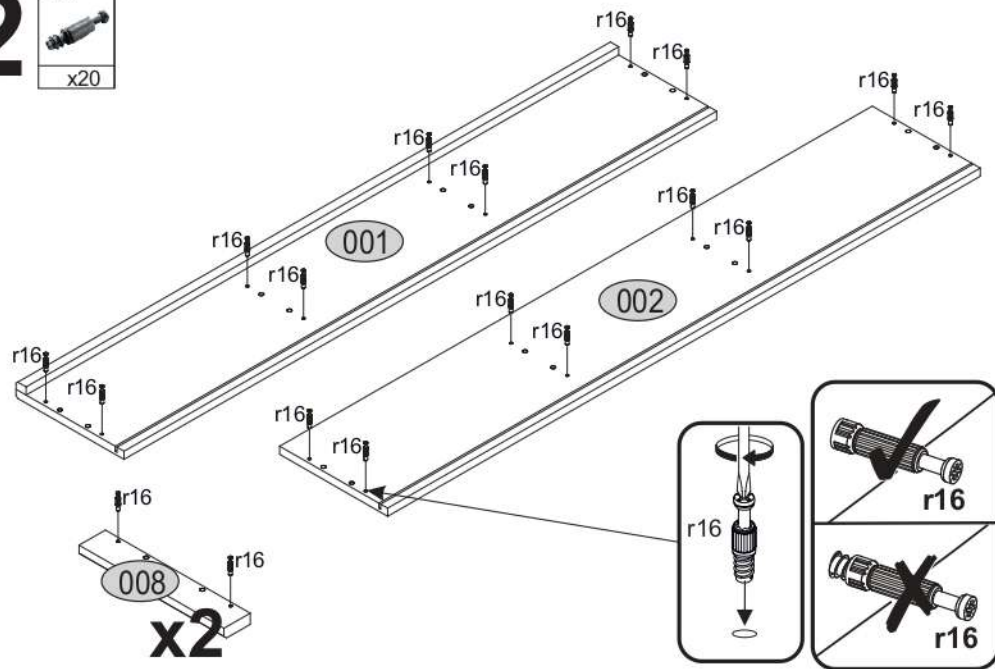

CONRAD

KÓD	ROZMĚR				BALÍČEK
001	1350	246	16/32	1	1/1
002	1350	246	16	1	1/1
004	352	223	16	1	1/1
005	352	223	16	1	1/1
006	352	203	16	2	1/1
007	1334	370	2,5	1	1/1
008	330	60	22	2	1/1
PŘÍSLUŠENSTVÍ				1	1/1

4x p21 	20x f1 Ø8x30 	2x f3 	2x p29 
8x l2 	8x p25 Ø3.5x16 	20x r1 15x12 	20x r16 Ø5x24 
18x s2 	1x z1 	2x n322 	

1

2

3

4

5

6

7