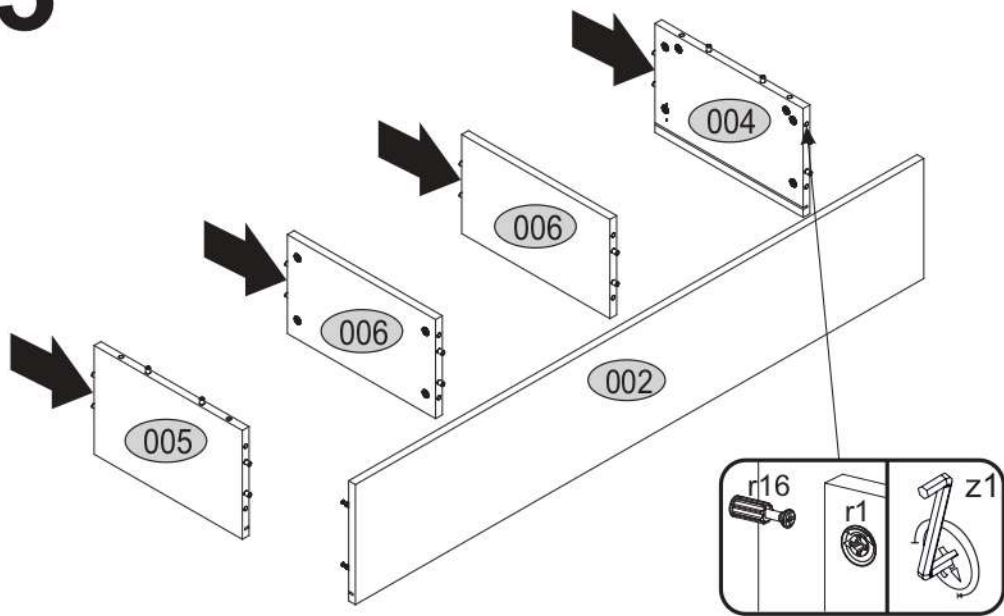

CONRAD

KÓD	ROZMĚR				BALÍČEK
001	1350	246	16/32	1	1/1
002	1350	246	16	1	1/1
004	352	223	16	1	1/1
005	352	223	16	1	1/1
006	352	203	16	2	1/1
007	1334	370	2,5	1	1/1
008	330	60	22	2	1/1
PŘÍSLUŠENSTVÍ				1	1/1

4x p21 	20x f1 Ø8x30 	2x f3 	2x p29 
8x l2 	8x p25 Ø3.5x16 	20x r1 15x12 	20x r16 Ø5x24 
18x s2 	1x z1 	2x n322 	

1

2

3

4

5

6

7