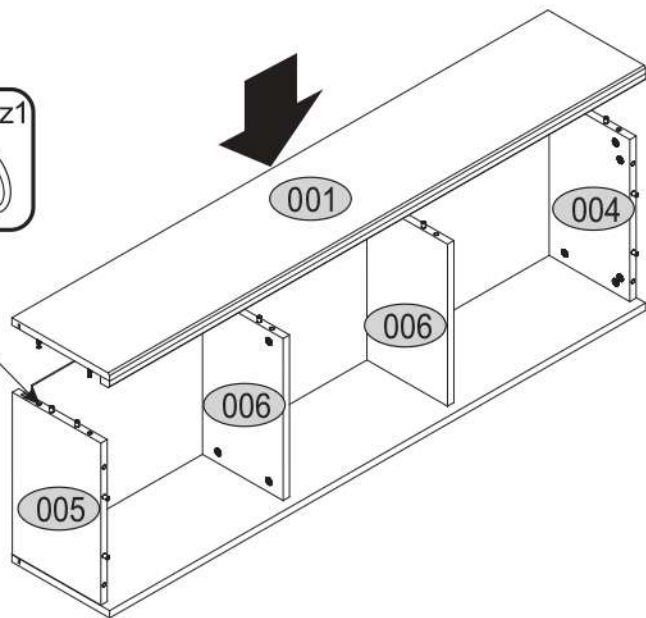

CONRAD

KÓD	ROZMĚR				BALÍČEK
001	1350	246	16/32	1	1/1
002	1350	246	16	1	1/1
004	352	223	16	1	1/1
005	352	223	16	1	1/1
006	352	203	16	2	1/1
007	1334	370	2,5	1	1/1
008	330	60	22	2	1/1
PŘÍSLUŠENSTVÍ				1	1/1

4x p21 	20x f1 Ø8x30 	2x f3 	2x p29 
8x l2 	8x p25 Ø3.5x16 	20x r1 15x12 	20x r16 Ø5x24 
18x s2 	1x z1 	2x n322 	

1

2

3

4

5

6

7